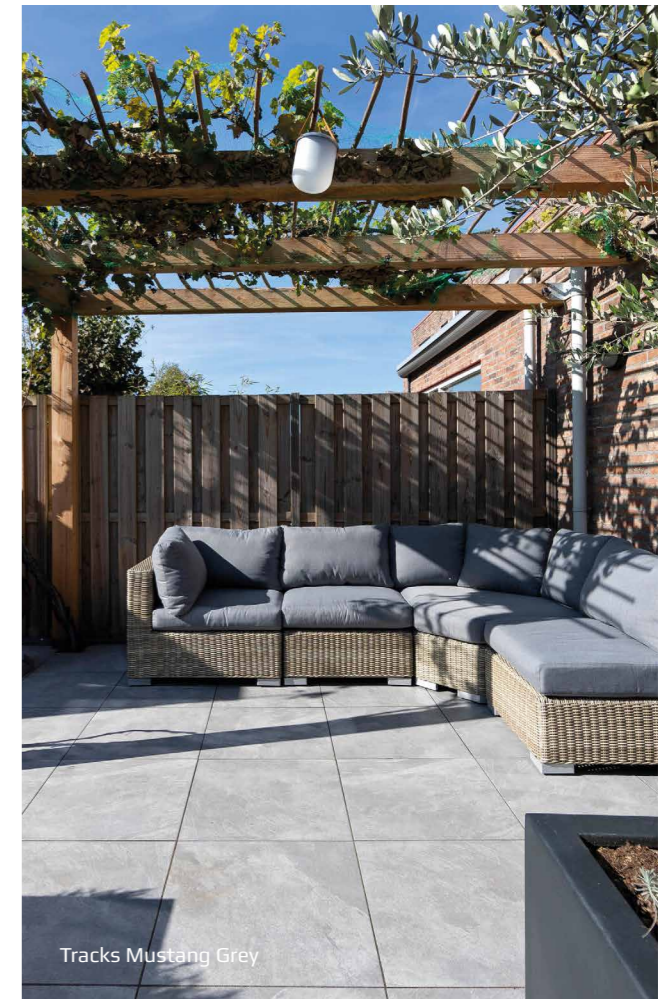

Fiordi

Quartz Look

60/60/4cm

80/40/4cm

80/80/4cm

60/60/6cm (2DRIVE)*

60/60/8cm (HD)**

60/60/4cm

80/40/4cm

80/80/4cm

60/60/6cm (2DRIVE)*

60/60/8cm (HD)**

60/30/4cm

60/60/4cm

80/40/4cm

80/80/4cm

60/60/6cm (2DRIVE)*

60/60/8cm (HD)**

* Ist auch in einer speziellen, befahrbaren "2drive"-Variante (6 cm) erhältlich

** Ist auch in einer Heavy Duty (8 cm) erhältlich.

Quartz

Quartz Look

60/60/4cm

60/60/4cm

60/60/4cm

Tracks Mustang

Quartz Look

60/60/4cm

60/60/4cm

Tracks Mustang Grey